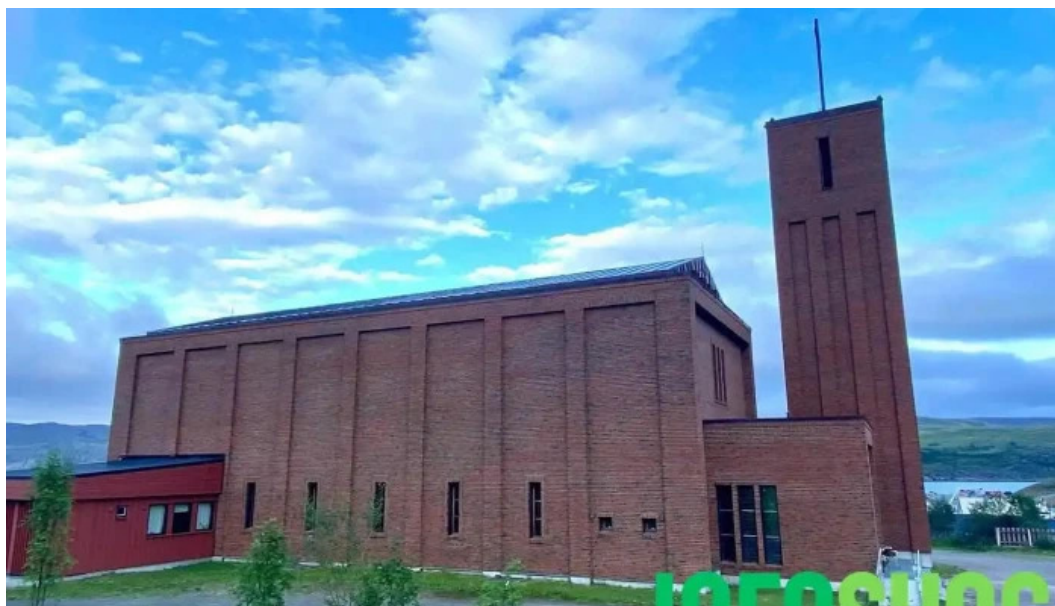

## Båtsfjord kirke - Båtsfjord

båtsfjord

 I'm not a robot   
RECAPTCHA

Publisert den: 27/03/25	Visninger: 70
Kommentarer: 0	Se kommentarer
Stemmer: 7	Resultat: 3.9

[https://www.infosync.no/kirke/båtsfjord/båtsfjord-kirke-båtsfjord\\_175233.php](https://www.infosync.no/kirke/båtsfjord/båtsfjord-kirke-båtsfjord_175233.php)

*båtsfjord*

## *Båtsfjord kirke - Båtsfjord*

### **Båtsfjord Kirke: Tilgjengelighet for Alle**

Båtsfjord kirke, beliggende i hjertet av Båtsfjord, er kjent for sin vakre arkitektur og gode akustikk. Denne kirken tilbyr en rekke tjenester og arrangementer, fra gudstjenester til konserter. Det er viktig at alle besøkende kan få tilgang til kirken, og derfor er tilgjengelighet et sentralt fokus.